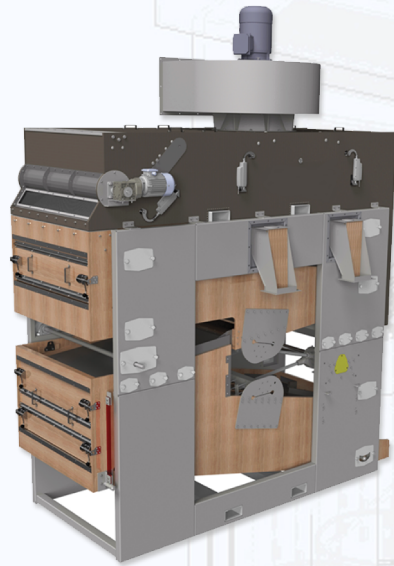

pre-Limpiadora de cereales PCL-240 / pre-pulitore PCL-240

FUNCIÓN

Las limpiadoras de cereales CL-240 aseguran una excelente limpieza de todo tipo de cultivos tal y como, semillas de jardín, semillas de hierbas, semillas de flores, maíz, legumbres, etc. Estas máquinas son muy utilizadas antes del almacenamiento en silo, secado o como la primera etapa de limpieza de la semilla o el grano en la planta. El rendimiento de estas máquinas se diferencia del de la limpieza normal en que con ellas se pueden separar productos más pequeños que se encuentran en el cultivo principal. Estas limpiadoras de cereal son máquinas muy versátiles diseñadas específicamente para la limpieza, usando unas cribas con un área de 5 a 15 m² combinado con un sistema de aspiración sofisticado.

Las limpiadoras tienen capacidades con un rango que va desde 5 hasta 100 T/h.

La perfecta simbiosis entre la carrera y frecuencia del área de cribas de la máquina se complementa con el sistema de succión que actúa antes y después de la separación de productos ligeros como paja, granos ligeros, etc.

FUNCTION

I pre-pulitori PCL-240 garantiscono una pulizia eccellente ed efficiente di tutti i tipi di colture, come semi da giardino, semi di erba, semi di fiori, mais, fagioli, ecc. Queste macchine sono ampiamente utilizzate prima dello stoccaggio nei silos, nell'essiccazione o nella prima fase di pulizia del seme o grano dalla terra.

Le prestazioni di queste macchine sono diverse dai normali pulitori infatti con queste è possibile separare anche i prodotti più piccoli che si trovano nella coltura principale.

Questi pre-pulitori sono macchine molto versatili, progettati specificamente per la pre-pulizia. Utilizzano un setaccio avente una superficie che va da 5 a 15 m² in combinazione con sistema di aspirazione sofisticato.